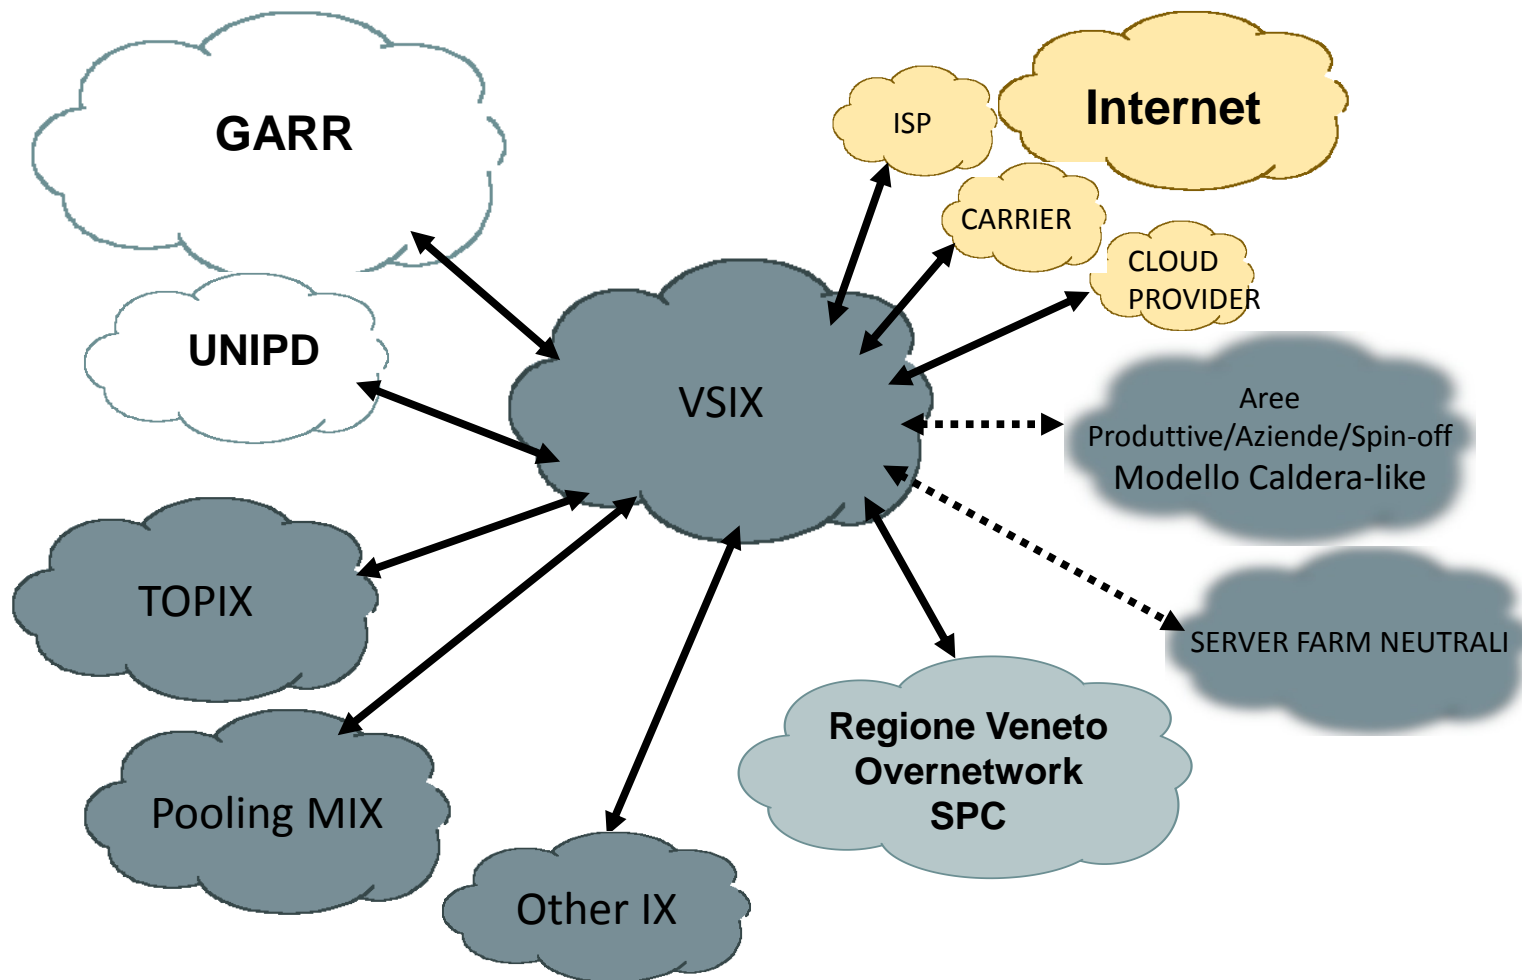

UNIVERSITÀ
DEGLI STUDI
DI PADOVA

VSIX

Centro Servizi Informatici di Ateneo

UNIVERSITÀ
DEGLI STUDI
DI PADOVA

LUCA FINOTTI

Responsabile Tecnico

VSIX

VSIX: nodo strategico

| IX | DATA INIZIO | ATTORI COME RIPORTATI | BANDA DI PICCO | INDICE DI CRESCITA* |
|----------------------|-------------------------------------------------------------------------------------|-----------------------|----------------|---------------------|
| MIX (Milano) | 1996 | 154 Operatori | 255Gbps | 8,1 |
| TOPIX (Torino) | 2002 | 85 Consorziati | 40Gbps | 6,5 |
| NAMEX (Roma) | 1995 | 59 Membri | 28 Gbps | 3 |
| VSIX (Padova) | 2009 | 36 Aderenti | 3 Gbps | 6 |
| TIX (Firenze) | 2000 | 32 Accreditati | 700 Mbps | 2,2 |
| MINAP (Milano) | 2008 | 15 Membri | N.C. | 2,2 |
| FVG-IX (Udine) | 2009 | 8 Membri | N.C. | 1,3 |
| EUROMED-IX (Lecce) |  | - | - | |
| SIX (Olbia) |  | - | - | |

* calcolato come il numero dei membri diviso per gli anni di attività

Molti Internet Exchange in Europa sono nati all'interno di Atenei e alcuni sono tutt'ora gestiti dalle Università

Sede di Galleria Spagna: 43 realtà presenti o interconnesse

PROGETTI PRINCIPALI

- Ospitalità Disaster Recovery Regione Veneto
- Ospitalità Servizi per la Regione Veneto Sanità (malattie rare)
- Piemonte: interconnessione con TOPIX
- Emilia-Romagna: sperimentazione con Lepida (Pooling MIX, AMS-IX, circuiti L2) e interconnessione con il CINECA
- Puglia: sperimentazione con EuroMedIX