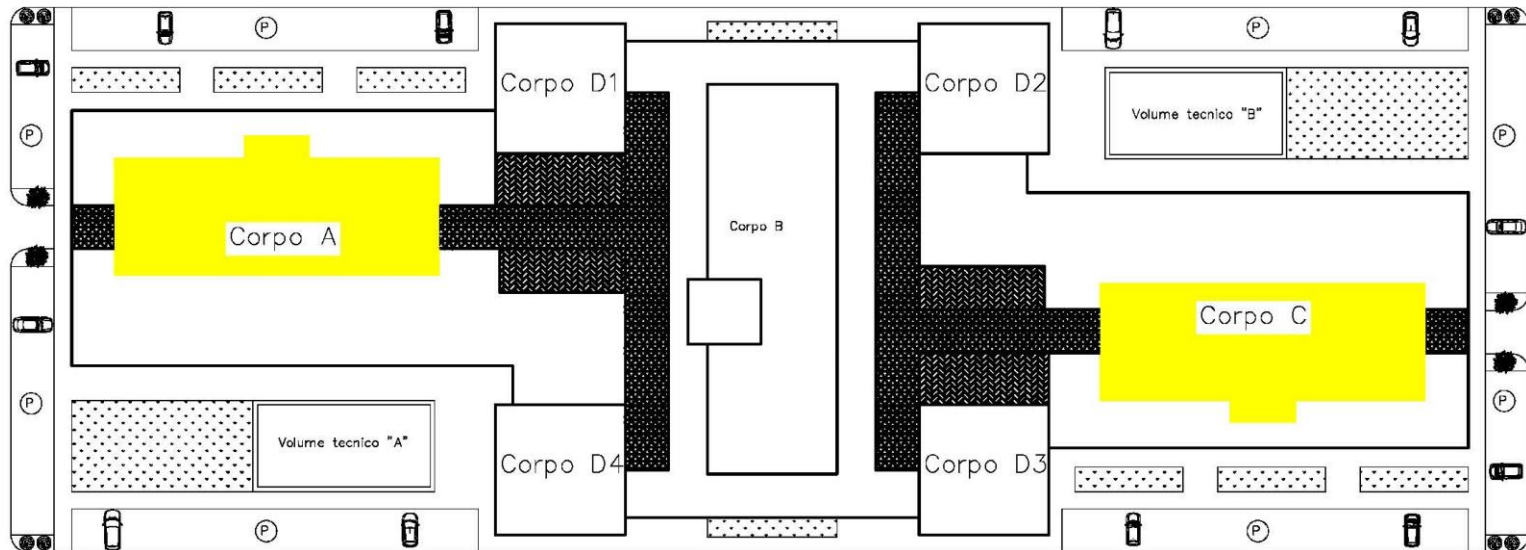

"la Proprietà, Cassa Italiana Geometri, nell'ambito di un piano di riqualificazione intende cablare in fibra ottica gli edifici di sua pertinenza evidenziati nella planimetria"

per ogni informazione relativa ai canoni di locazione degli spazi commerciali/direzionali potete contattare il Geometra Nalin all'indirizzo mnalin@yahoo.it