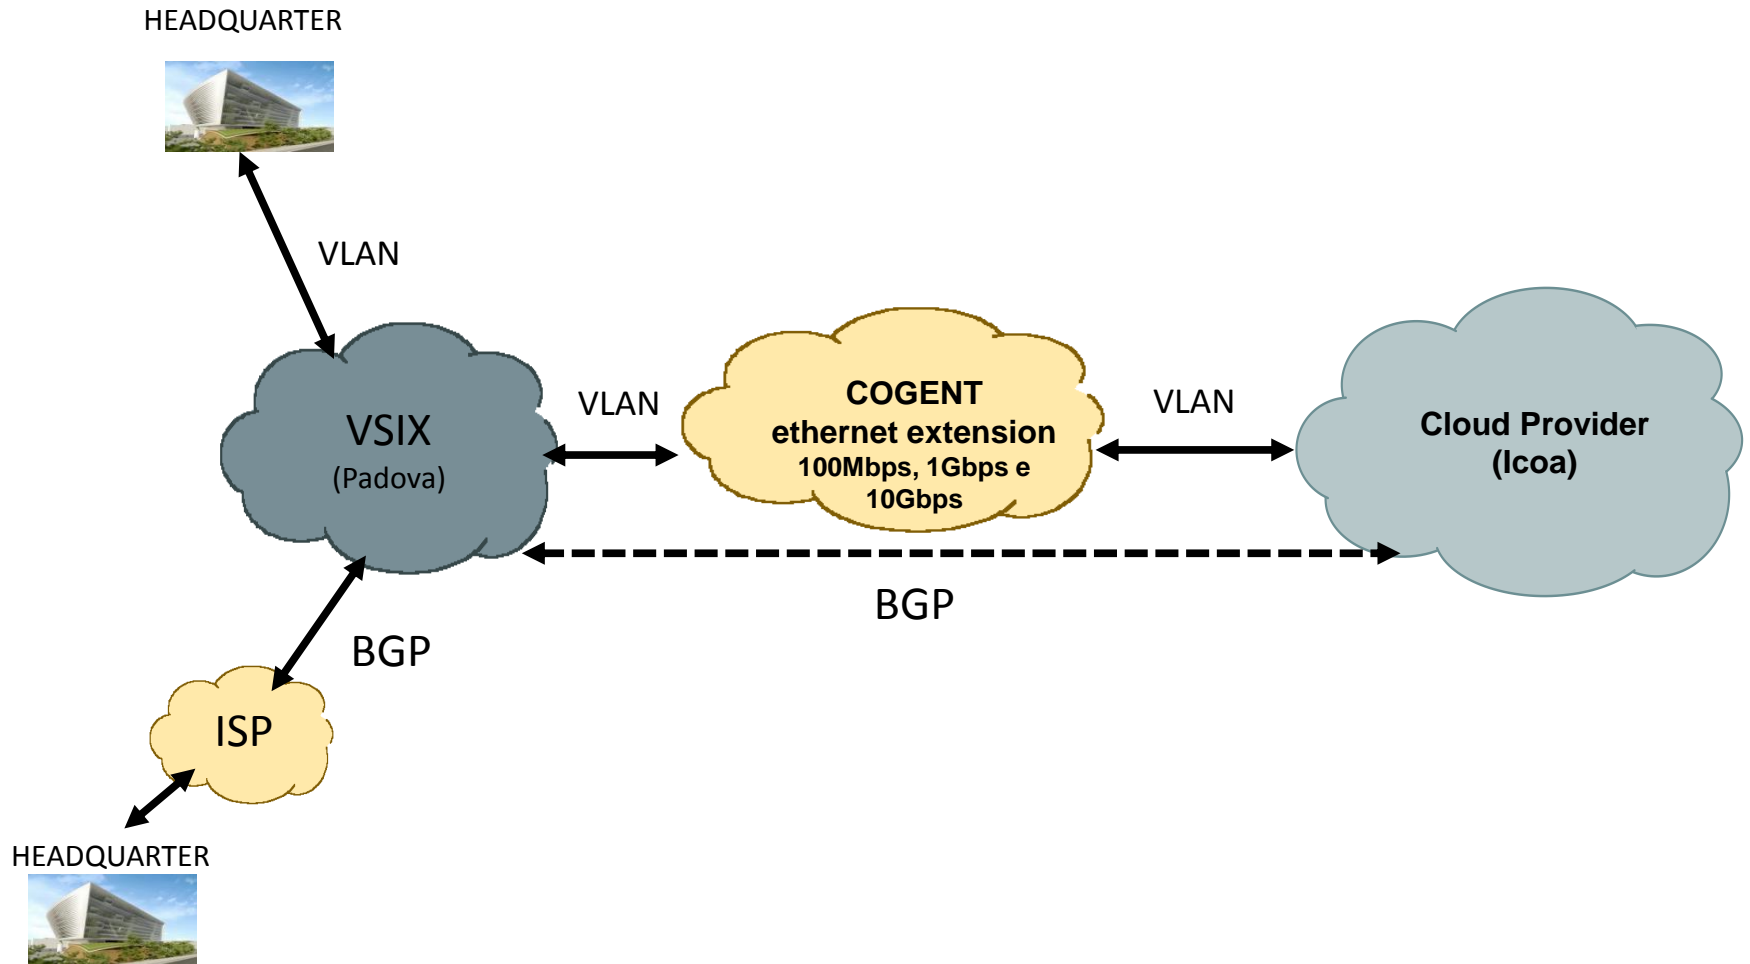

PROGETTI PRINCIPALI

- Ospitalità Disaster Recovery Regione Veneto
- Ospitalità Servizi per la Regione Veneto Sanità (malattie rare)
- Piemonte: interconnessione con TOPIX
- Emilia-Romagna: sperimentazione con Lepida (Pooling MIX, AMS-IX, circuiti L2) e interconnessione con il CINECA
- Puglia: sperimentazione con EuroMedIX

SVILUPPI FUTURI

- Sviluppo della banda ultralarga nel complesso di Galleria Spagna
- Server farm neutrale per aziende del territorio
- Progetti europei
- Supporto alle piattaforme “regional cloud”

Servizi L2 e L3 verso cloud provider